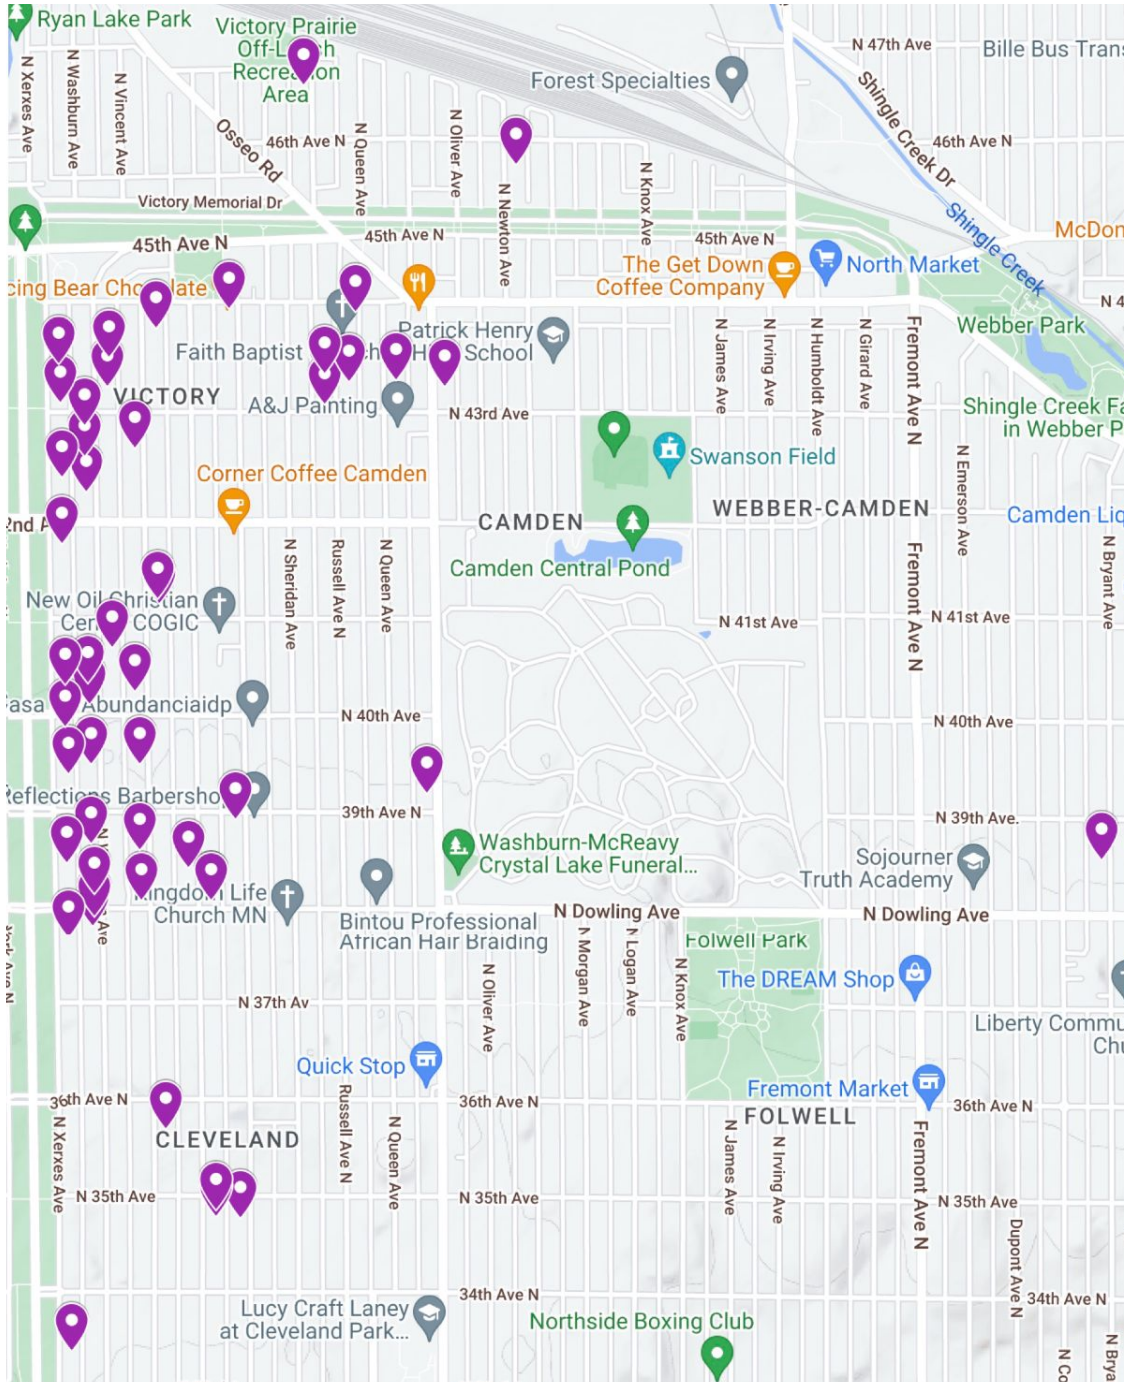

Victory Garage Sale Day - June 3rd

2315 44th AVE N	4239 Vincent AVE N
3835 Bryant AVE N	4348 Vincent AVE N
4542 Newton AVE N	3931 Washburn Av N
3911 Penn AVE N	3751 Washburn AVE N
4314 PENN AVE. N	3759 Washburn AVE N
4318 Queen AVE N	3803 Washburn AVE N
4301 Russell AVE N	3839 Washburn AVE N
4318 Russell AVE N	4001 Washburn AVE N
4323 RUSSELL AVE N	4015 Washburn AVE N
4635 Russell AVE N	4038 Washburn Ave N
3447 Thomas AVE N	4215 Washburn AVE N
3855 Thomas AVE N	4235 Washburn AVE N
4367 Thomas AVE N	4251 Washburn AVE N
3446 Upton AVE N	4312 Washburn AVE N
3450 Upton AVE N	4330 Washburn AVE N
3800 Upton AVE N	3742 Xerxes Av N
3823 upton AVE n	3322 Xerxes AVE N
3800 Upton AVE. N	3826 xerxes AVE N
3534 Vincent AVE N	3922 Xerxes AVE N
3801 Vincent AVE N	3954 Xerxes AVE N
3835 Vincent AVE N	4014 Xerxes AVE N
3931 Vincent AVE N	4138 Xerxes AVE N
4011 Vincent AVE N	4222 xerxes AVE n
4106 Vincent AVE n	4300 Xerxes AVE N
4110 Vincent AVE N	4326 Xerxes AVE N